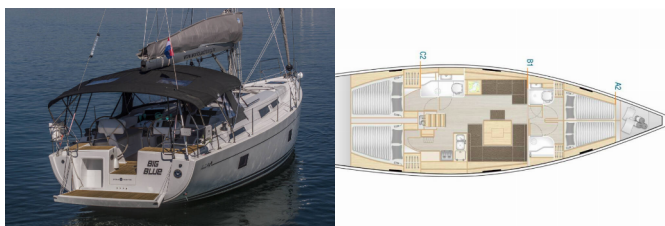

| | |
|--------------------|-------------------------------------|
| Yachtbasis | Marina Mandalina, Sibenik, Kroatien |
| Yacht ID | 4146 |
| Yachtmarken | Hanse Yachts |
| Yachtname | Big Blue |
| Baujahr | 2023 |
| Länge | 14.04 M |
| Kabinen | 4 |
| Kojen | 8 + 2 |
| WC | 3 |

BORDKÜCHE: Warmes Wasser

DECKAUSRÜSTUNG: Beiboot, Bimini Top, Cockpittisch, Elektrische Ankerwinde, Heckdusche, Sprayhood, Teak im Cockpit

NAVIGATION: Autopilot, Bugstrahlruder, Depthsounder, GPS Kartenplotter – Cockpit, Tachometer, Wind/Geschwindigkeits/Tiefeninstrumente, Windmesser