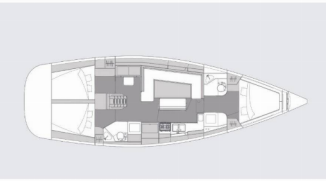

ELAN IMPRESSION 45.1

Polaris (2023)

BRAIN Yachting

BRAIN Yachting • Neubaugasse 43/4 • 1070 Wien • Österreich

Telefon: +43 1 435 0804

E-Mail: relax@brain-yachting.com

Web: www.brain-yachting.com

Yachtbasis	Marina Tehnomont Veruda, Pula, Kroatien
Yacht ID	4132
Yachtmarken	Elan Marine
Yachtname	Polaris
Baujahr	2023
Länge	13.51 M
Kabinen	3
Kojen	6 + 2
WC	2