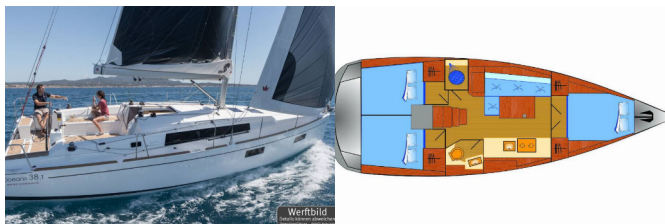

Yachtbasis	Marina Punat, Krk, Kroatien
Yacht ID	4103
Yachtmarken	Beneteau
Yachtname	Diana
Baujahr	2023
Länge	11.50 M
Kabinen	3
Kojen	6 + 2
Maximale Personenanzahl	8
WC	1

BORDKÜCHE: Backofen, Druckwassersystem, Herd, Kühlschrank, Pantryausrüstung, Spüle, Warmes Wasser

DECKAUSRÜSTUNG: Ankerlicht, Auxiliary Anker (Reserve Anker), Badeleiter, Badeplattform, Bimini Top, Bootmesser, Cockpittisch, Deckschrubber (deckbürste), Elektrische Ankerwinde, Fender, Festmacher, Gangway, Hauptanker, Heckdusche, Impeller, Pulpit Sitz, Schwarzer Ball, Sprayhood, Springleine, Teak im Cockpit