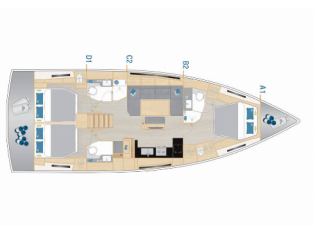

Web: [www.brain-yachting.com](http://www.brain-yachting.com)

**BORDKÜCHE:** Backofen, Herd, Kühlschrank, Mikrowelle, Pantryausrüstung, Warmes Wasser

**DECKAUSRÜSTUNG:** Badeplattform, Beiboot, Bimini Top, Cockpittisch, Elektrische Ankerwinde, Heckdusche, Sprayhood, Teak im Cockpit, Teakdeck

**INTERIEUR:** Elektrische Toilette

**KOMFORT:** Bettwäsche, Cockpit Kissen

**NAVIGATION:** Autopilot, Bugstrahlruder, GPS Kartenplotter - Cockpit, Hafenhandbuch, Seekarten, Tridata

**SEGEL:** 145% reacher on a second forestay, Elektrische Fallwinschen

**Yacht ID** 4076

**Yachtmarken** Hanse Yachts

**Yachtname** Pisch

**Baujahr** 2024

**Länge** 14.60 M

**Kabinen** 3

**Kojen** 6 + 2

**Maximale Personenanzahl** 8