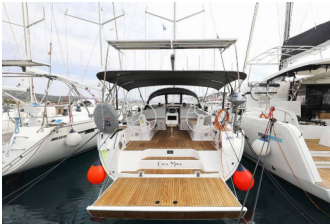

# BAVARIA CRUISER 46 STYLE

Cala Mawa (2023)

BRAIN Yachting Image not found or type unknown

**BRAIN Yachting • Neubaugasse 43/4 • 1070 Wien • Österreich**

Telefon: +43 1 435 0804

E-Mail: [relax@brain-yachting.com](mailto:relax@brain-yachting.com)

Web: [www.brain-yachting.com](http://www.brain-yachting.com)

<b>Yachtbasis</b>	Trogir, Marina Trogir (ex.SCT), Kroatien
<b>Yacht ID</b>	4038
<b>Yachtmarken</b>	Bavaria
<b>Yachtname</b>	Cala Mawa
<b>Baujahr</b>	2023
<b>Länge</b>	14.27 M
<b>Kabinen</b>	4
<b>Kojen</b>	8 + 1
<b>Maximale Personenanzahl</b>	9
<b>WC</b>	3

**INTERIEUR:** Barometer, Schiffsuhr

**KOMFORT:** Cockpit Kissen

**NAVIGATION:** 3-Blatt Faltpropeller, Autopilot, Bretonplotter, Bugstrahlruder, Composite Steuerrad, Fernglas mit Peilkompass, GPS Kartenplotter - Cockpit, Hafenhandbücher, Kurslineale, Logge/Lot/Speed/Wind, Navigationsset, Radarreflektor, Seekarten und nautische Reiseführer, Windex