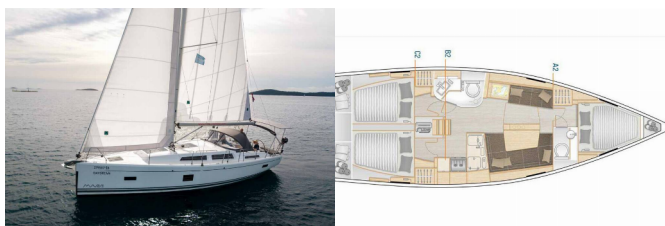

HANSE 388

Daydream (2023)

BRAIN Yachting Image not found or type unknown

BRAIN Yachting • Neubaugasse 43/4 • 1070 Wien • Österreich

Telefon: +43 1 435 0804

E-Mail: relax@brain-yachting.com

Web: www.brain-yachting.com

Yachtbasis	Marina Mandalina, Sibenik, Kroatien
Yacht ID	4033
Yachtmarken	Hanse Yachts
Yachtname	Daydream
Baujahr	2023
Länge	11.40 M
Kabinen	3
Kojen	6 + 1
Maximale Personenanzahl	7
WC	2

BORDKÜCHE: Gasflasche, Kühlschrank, Pantryausrüstung, Warmes Wasser

DECKAUSRÜSTUNG: Ankerleine, Ankerwirbel, Auxiliary Anker (Reserve Anker), Beiboot, Beiboot Pumpe, Bimini Top, Bootshaken, Bootsmannstuhl, Cockpittisch, Elektrische Ankerwinde, Fender, Fernbedienung für Ankerwinde mit Kettenzähler am Steuerstand, Festmacher, Gangway, Hauptanker, Heckdusche, Impeller, Keilriemen, Ölfilter, Kugelfender, Kunststoff-Eimer (Pütz), Rep. set f. Beiboot, Schwarzer Ball, Schwarzer Konus, Sprayhood, Springleine, Teak im Cockpit, Trosse, Wasserschlauch