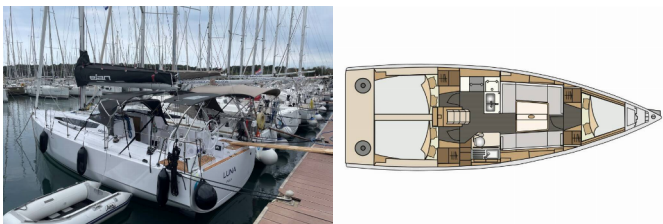

# ELAN E4

Luna (2023)

BRAIN Yachting Image not found or type unknown

**BRAIN Yachting • Neubaugasse 43/4 • 1070 Wien • Österreich**

Telefon: +43 1 435 0804

E-Mail: [relax@brain-yachting.com](mailto:relax@brain-yachting.com)

Web: [www.brain-yachting.com](http://www.brain-yachting.com)

<b>Yachtbasis</b>	Pula, Marina Polesana, Kroatien
<b>Yacht ID</b>	4016
<b>Yachtmarken</b>	Elan Marine
<b>Yachtname</b>	Luna
<b>Baujahr</b>	2023
<b>Länge</b>	10.60 M
<b>Kabinen</b>	3
<b>Kojen</b>	6 + 2
<b>WC</b>	1

**BORDKÜCHE:** Kühlschrank

**DECKAUSRÜSTUNG:** Anchor winch remote control, Anker Delta, Anker mit Kette, Ankerkettenzähler, Badeplattform, Bimini Top, Cockpittisch, Elektrische Ankerwinde, Grill, Sprayhood

**INTERIEUR:** Zusätzliche Leseleuchten im Salon und Kabinen

**NAVIGATION:** Autopilot, GPS Kartenplotter, Komplette Navigationsausrüstung, Wind/Geschwindigkeits/Tiefeninstrumente

**SEGEL:** Lazy bag, Lazy jacks, Sails