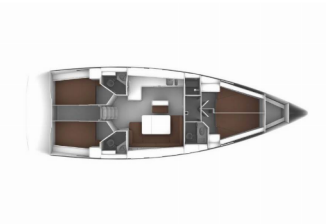

# BAVARIA CRUISER 46

White Cloud (2023)

BRAIN Yachting Image not found or type unknown

**BRAIN Yachting • Neubaugasse 43/4 • 1070 Wien • Österreich**

Telefon: +43 1 435 0804

E-Mail: [relax@brain-yachting.com](mailto:relax@brain-yachting.com)

Web: [www.brain-yachting.com](http://www.brain-yachting.com)

<b>Yachtbasis</b>	Göcek, Türkei
<b>Yacht ID</b>	3962
<b>Yachtmarken</b>	Bavaria
<b>Yachtname</b>	White Cloud
<b>Baujahr</b>	2023
<b>Länge</b>	14.27 M
<b>Kabinen</b>	4
<b>Kojen</b>	8
<b>WC</b>	3

**INTERIEUR:** Barometer, Convertible from 4 into 3 cabins, Schiffsuhr

**KOMFORT:** Cockpit Kissen, Decken, Polster

**NAVIGATION:** Autopilot, Bugstrahlruder, Compass, Fernglas, GPS Kartenplotter, Hafenhandbuch, Handpeilkompass, Logge, Navigationsset, Radarreflektor, Seekarten, Windex, Windmesser