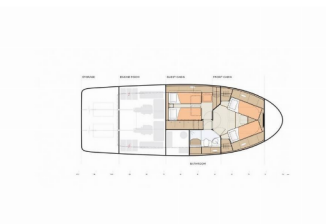

Yachtbasis	Marina Kornati, Biograd, Kroatien
Yacht ID	3923
Yachtmarken	Greenline
Yachtname	D&D
Baujahr	2023
Länge	11.99 M
Kabinen	2
Kojen	4 + 2
Maximale Personenanzahl	6
WC	1

BORDKÜCHE: Induction hot plate, Kühlschrank, Mikrowelle, Spülmaschine, Tiefkühlfach, Warmes Wasser