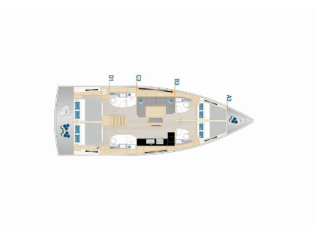

HANSE 460

Shadow Of The Wind (2024)

BRAIN Yachting Image not found or type unknown

BRAIN Yachting • Neubaugasse 43/4 • 1070 Wien • Österreich

Telefon: +43 1 435 0804

E-Mail: relax@brain-yachting.com

Web: www.brain-yachting.com

Yachtbasis	Marina Kastela, Kroatien
Yacht ID	3902
Yachtmarken	Hanse Yachts
Yachtname	Shadow Of The Wind
Baujahr	2024
Länge	14.60 M
Kabinen	4
Kojen	8 + 2
WC	4

BORDKÜCHE: NESPRESSO Kaffeemaschine

DECKAUSRÜSTUNG: Absenkbare Cockpittisch, Anker mit Kette, Außenborder, Badeplattform, Beiboot, Bimini Top, Elektrische Ankerwinde, Fender, Festmacher, Gangway, Heckdusche, Kanister für Kraftstoffe, Sprayhood