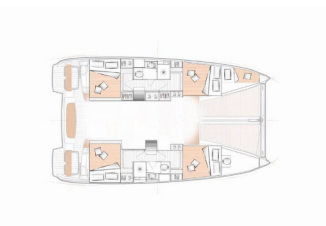

# EXCESS 11

Lizzy (2021)

BRAIN Yachting Image not found or type unknown

**BRAIN Yachting • Neubaugasse 43/4 • 1070 Wien • Österreich**

Telefon: +43 1 435 0804

E-Mail: [relax@brain-yachting.com](mailto:relax@brain-yachting.com)

Web: [www.brain-yachting.com](http://www.brain-yachting.com)

<b>Yachtbasis</b>	Fethiye, Ece Saray Marina Resort, Türkei
<b>Yacht ID</b>	3898
<b>Yachtmarken</b>	Excess
<b>Yachtname</b>	Lizzy
<b>Baujahr</b>	2021
<b>Länge</b>	11.42 M
<b>Kabinen</b>	4 + 2
<b>Kojen</b>	8 + 2
<b>WC</b>	2 + 1