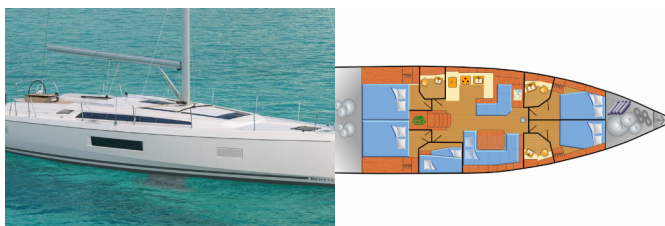

Yachtbasis	Marina Punat, Krk, Kroatien
Yacht ID	3884
Yachtmarken	Beneteau
Yachtname	Bambi
Baujahr	2022
Länge	15.94 M
Kabinen	5
Kojen	10 + 1
Maximale Personenanzahl	11
WC	3

BORDKÜCHE: Druckwassersystem, Gas-Kocher, Kühlschrank, Pantryausrüstung, Spüle, Tiefkühlfach, Warmes Wasser, Wasserpumpe