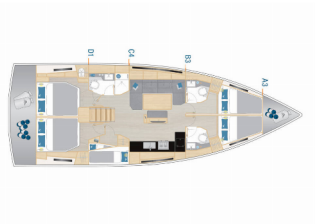

Web: [www.brain-yachting.com](http://www.brain-yachting.com)

**BORDKÜCHE:** Backofen, Gas-Kocher, Kühlschrank, Pantryausrüstung, Warmes Wasser

**DECKAUSRÜSTUNG:** Badeplattform, Beiboot, Bimini Top, Cockpittisch, Elektrische Ankerwinde, Heckdusche, Sprayhood, Teak im Cockpit

**Yachtname** Aventura

**Baujahr** 2022

**Länge** 14.60 M

**Kabinen** 5

**Kojen** 10 + 2

**Maximale Personenanzahl** 12

**WC** 3