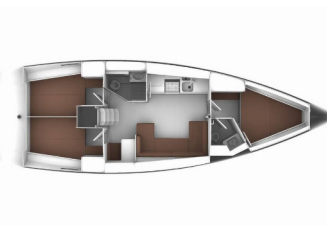

BAVARIA CRUISER 41

Anemoessa (2016)

BRAIN Yachting Image not found or type unknown

BRAIN Yachting • Neubaugasse 43/4 • 1070 Wien • Österreich

Telefon: +43 1 435 0804

E-Mail: relax@brain-yachting.com

Web: www.brain-yachting.com

Yachtbasis	Preveza Main Port, Griechenland
Yacht ID	382
Yachtmarken	Bavaria
Yachtname	Anemoessa
Baujahr	2016
Länge	12.35 M
Kabinen	3
Kojen	6 + 1
Maximale Personenanzahl	8
WC	2

BORDKÜCHE: Backofen, Gas-Kocher, Gasflasche, Kühlschrank, Pantryausrüstung, Spüle, Warmes Wasser