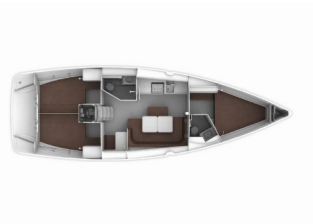

Yachtbasis	Kos, Kos Marina, Griechenland
Yacht ID	381
Yachtmarken	Bavaria
Yachtname	Erifyli
Baujahr	2015
Länge	12.35 M
Kabinen	3
Kojen	6 + 2
Maximale Personenanzahl	8
WC	2

BORDKÜCHE: Backofen, Gas-Kocher, Gasflasche, Kühlschrank, Pantryausrüstung, Spüle, Warmes Wasser