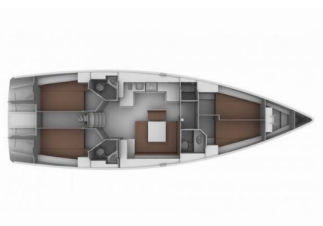

Yachtbasis	Marina, Luka Marina (in Der Nähe Von Trogir), Kroatien
Yacht ID	3794
Yachtmarken	Bavaria
Yachtname	Kalev
Baujahr	2018
Länge	14.27 M
Kabinen	4
Kojen	8 + 1
Maximale Personenanzahl	9
WC	3

BORDKÜCHE: Backofen, Herd, Kühlschrank, Pantryausrüstung, Spüle, Warmes Wasser