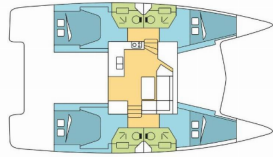

FONTAINE PAJOT ISLA 40

NOMAD (2024)

BRAIN Yachting Image not found or type unknown

BRAIN Yachting • Neubaugasse 43/4 • 1070 Wien • Österreich

Telefon: +43 1 435 0804

E-Mail: relax@brain-yachting.com

Web: www.brain-yachting.com

Yachtbasis	BVI, Hodge's Creek Marina, Britische Jungferninseln (BVI)
Yacht ID	3779
Yachtmarken	Fountaine Pajot
Yachtname	NOMAD
Baujahr	2024
Länge	11.93 M
Kabinen	4
Kojen	8 + 2
Maximale Personenanzahl	10
WC	4

BORDKÜCHE: Druckwassersystem, Warmes Wasser

DECKAUSRÜSTUNG: Anker mit Kette, Bimini Top, Cockpit Kühlschrank, Cockpittisch, Elektrische Ankerwinde, Klampen

INTERIEUR: Curtains, Elektrische Toilette, LED-Innenleuchten, Polsterung, Salontisch, Ventilatoren in allen Kabinen, Verwandelter Tisch im Salon

KOMFORT: Außerhalb Kissen

NAVIGATION: AIS, Autopilot, Depthsounder, GPS Kartenplotter, Windmesser

SEGEL: Elektrische Winsch, Lazy bag, Lazy jacks

SICHERHEITSAUSRÜSTUNG: UKW Funk

UNTERHALTUNG: Fusion radio

YACHTELEKTRIK: DC-Stecker 12V, elektrische Bilgenpumpe, Generator, Inverter, Klimaanlage, Solar Panel, Wassermacher - desalinator