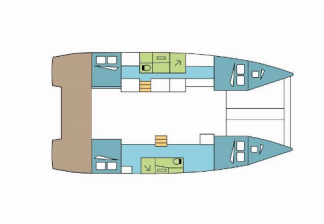

Yachtbasis	Olbia, Italien
Yacht ID	3727
Yachtmarken	Excess
Yachtname	KALBARRI
Baujahr	2023
Länge	11.42 M
Kabinen	4 + 2
Kojen	8 + 2 + 2
Maximale Personenanzahl	12
WC	2

BORDKÜCHE: Backofen, Herd, Kühlschrank, Pantryausrüstung