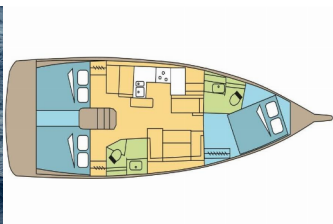

SUN ODYSSEY 410

SIPSI (2023)

BRAIN Yachting Image not found or type unknown

BRAIN Yachting • Neubaugasse 43/4 • 1070 Wien • Österreich

Telefon: +43 1 435 0804

E-Mail: relax@brain-yachting.com

Web: www.brain-yachting.com

BORDKÜCHE: Backofen, Herd, Kühlschrank, Pantryausrüstung, Warmes Wasser

DECKAUSRÜSTUNG: Außenborder, Beiboot, Bimini Top, Cockpittisch, Elektrische Ankerwinde, Heckdusche

INTERIEUR: Elektrische Toilette, Elektrischer Ventilator

Yachtname SIPSI

Baujahr 2023

Länge 12.35 M

Kabinen 3

Kojen 6

Maximale Personenanzahl 6

WC 2

PREIS UND VERFÜGBARKEIT