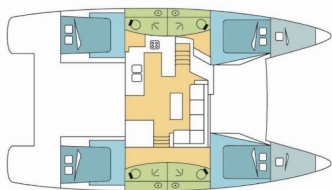

Yachtbasis	Antigua, Jolly Harbour Marina, Karibik
Yacht ID	3714
Yachtmarken	Fountaine Pajot
Yachtname	SKIPPYCAT
Baujahr	2022
Länge	13.45 M
Kabinen	4 + 2
Kojen	8 + 2 + 2
Maximale Personenanzahl	12
WC	4