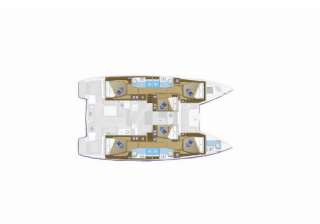

# LAGOON 50

High Life (2022)

BRAIN Yachting Image not found or type unknown

**BRAIN Yachting • Neubaugasse 43/4 • 1070 Wien • Österreich**

Telefon: +43 1 435 0804

E-Mail: [relax@brain-yachting.com](mailto:relax@brain-yachting.com)

Web: [www.brain-yachting.com](http://www.brain-yachting.com)

<b>Yachtbasis</b>	Sukosan, D-Marin Dalmacija Marina, Kroatien
<b>Yacht ID</b>	3707
<b>Yachtmarken</b>	Lagoon
<b>Yachtname</b>	High Life
<b>Baujahr</b>	2022
<b>Länge</b>	14.75 M
<b>Kabinen</b>	6 + 1
<b>Kojen</b>	12 + 1 + 1
<b>WC</b>	6