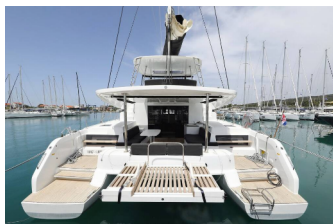

Web: [www.brain-yachting.com](http://www.brain-yachting.com)

<b>Yachtbasis</b>	Sukosan, D-Marin Dalmacija Marina, Kroatien
<b>Yacht ID</b>	3707
<b>Yachtmarken</b>	Lagoon
<b>Yachtname</b>	High Life
<b>Baujahr</b>	2022
<b>Länge</b>	14.75 M
<b>Kabinen</b>	6 + 1
<b>Kojen</b>	12 + 1 + 1
<b>WC</b>	6

**BORDKÜCHE:** Tiefkühlfach

**DECKAUSRÜSTUNG:** Badeleiter, Badeplattform, Beiboot mit Außenborder, Bimini Top, Cockpit Kühlschrank, Elektrische Ankerwinde, Flybridge, Flybridge camera, Hydraulische Hebe Badeplattform