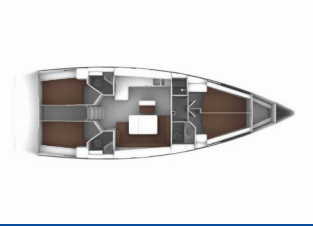

# BAVARIA CRUISER 46

Just Be (2022)

BRAIN Yachting Image not found or type unknown

**BRAIN Yachting • Neubaugasse 43/4 • 1070 Wien • Österreich**

Telefon: +43 1 435 0804

E-Mail: [relax@brain-yachting.com](mailto:relax@brain-yachting.com)

Web: [www.brain-yachting.com](http://www.brain-yachting.com)

<b>Yachtbasis</b>	Göcek Mucev Marina, Türkei
<b>Yacht ID</b>	3684
<b>Yachtmarken</b>	Bavaria
<b>Yachtname</b>	Just Be
<b>Baujahr</b>	2022
<b>Länge</b>	14.27 M
<b>Kabinen</b>	4
<b>Kojen</b>	8 + 1
<b>WC</b>	3