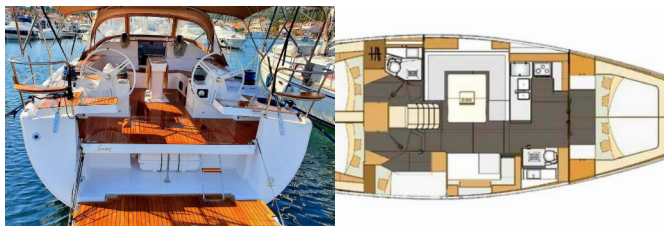

Yachtbasis	Marina Kornati, Biograd, Kroatien
Yacht ID	3682
Yachtmarken	Elan Marine
Yachtname	Suzy
Baujahr	2019
Länge	15.20 M
Kabinen	5
Kojen	10 + 2
WC	2

BORDKÜCHE: Tiefkühlfach, Warmes Wasser

DECKAUSRÜSTUNG: Anchor winch remote control, Anker mit Kette, Ankerkettenzähler, Außen beleuchtungs kontrol, Auxiliary Anker (Reserve Anker), Badeplattform, Beiboot, Bimini Top, Cockpit Kühlschranks, Cockpittisch, Elektrische Ankerwinde, Heckdusche, Rail openings both sides, Sprayhood

KOMFORT: Cockpit Kissen

NAVIGATION: 3-Blatt Faltpropeller, Autopilot, Bugstrahlruder, GPS Kartenplotter - Cockpit, Navigationsset

SEGEL: Electric main sail winch, Lazy bag, Lazy jacks

SICHERHEITSAUSRÜSTUNG: Fäkalientank, Schwimmwesten

UNTERHALTUNG: Außenlautsprecher, Indoor-Lautsprecher, Radio CD player, USB, Bluetooth

YACHTELEKTRIK: Electricity 230VAC, elektrische Bilgenpumpe, Heizung

PREIS UND VERFÜGBARKEIT

Elan Impression 50 Suzy (2019)