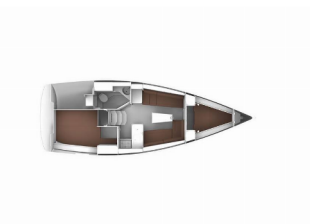

# BAVARIA CRUISER 33

Salsa (2016)

BRAIN Yachting Image not found or type unknown

**BRAIN Yachting • Neubaugasse 43/4 • 1070 Wien • Österreich**

Telefon: +43 1 435 0804

E-Mail: [relax@brain-yachting.com](mailto:relax@brain-yachting.com)

Web: [www.brain-yachting.com](http://www.brain-yachting.com)

<b>Yachtbasis</b>	Marina Zadar (ex. Tankerkomerc), Kroatien
<b>Yacht ID</b>	360
<b>Yachtmarken</b>	Bavaria
<b>Yachtname</b>	Salsa
<b>Baujahr</b>	2016
<b>Länge</b>	9.99 M
<b>Kabinen</b>	2
<b>Kojen</b>	4 + 2
<b>Maximale Personenanzahl</b>	6
<b>WC</b>	1