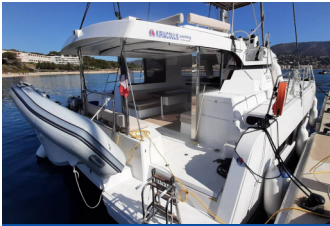

Web: [www.brain-yachting.com](http://www.brain-yachting.com)

<b>Yachtbasis</b>	Bormes Les Mimosas, Frankreich
<b>Yacht ID</b>	3577
<b>Yachtmarken</b>	Catana
<b>Yachtname</b>	Inseame
<b>Baujahr</b>	2021
<b>Länge</b>	12.31 M
<b>Kabinen</b>	4
<b>Kojen</b>	10
<b>Maximale Personenanzahl</b>	10
<b>WC</b>	4

**BORDKÜCHE:** Backofen, Herd, Kühlschrank, Pantryausrüstung, Warmes Wasser

**DECKAUSRÜSTUNG:** Anker, Beiboot, Bimini Top, Deckschrubber (deckbürste), Elektrische Ankerwinde, Fender, Heckdusche, Kunststoff-Eimer (Pütz), Sprayhood

**SEGEL:** Elektrische Winsch, Lazy bag, Lazy jacks

**SICHERHEITSAUSRÜSTUNG:** Erste-Hilfe-Kit (Bordapotheke), Fäkalientank, Feuerlöscher, Handlampe, Sicherheitsausrüstung, UKW Funk, Werkzeugset

**UNTERHALTUNG:** Außenlautsprecher, Fusion radio, USB

**YACHTELEKTRIK:** Solar Panel