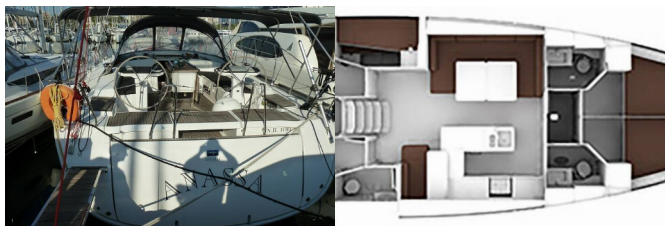

Yachtbasis	Athens, Alimos Marina, Griechenland
Yacht ID	3525
Yachtmarken	Bavaria
Yachtname	Anassa
Baujahr	2014
Länge	16.75 M
Kabinen	6
Kojen	12
Maximale Personenanzahl	12
WC	4

BORDKÜCHE: Backofen, Herd, Kühlschrank, Pantryausrüstung, Warmes Wasser

DECKAUSRÜSTUNG: Anker, Außenborder, Beiboot, Bimini Top, Deckschrubber (deckbürste), Elektrische Ankerwinde, Falzen Cockpittisch, Fender, Heckdusche, Kunststoff-Eimer (Pütz), Sprayhood

INTERIEUR: Innendusche