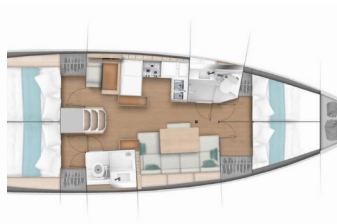

# SUN ODYSSEY 440

Goji Berry (2018)

BRAIN Yachting Image not found or type unknown

**BRAIN Yachting • Neubaugasse 43/4 • 1070 Wien • Österreich**

Telefon: +43 1 435 0804

E-Mail: [relax@brain-yachting.com](mailto:relax@brain-yachting.com)

Web: [www.brain-yachting.com](http://www.brain-yachting.com)

<b>Yachtbasis</b>	Paros, Griechenland
<b>Yacht ID</b>	3523
<b>Yachtmarken</b>	Jeanneau
<b>Yachtname</b>	Goji Berry
<b>Baujahr</b>	2018
<b>Länge</b>	13.00 M
<b>Kabinen</b>	4
<b>Kojen</b>	8 + 2
<b>Maximale Personenanzahl</b>	10
<b>WC</b>	2

**BORDKÜCHE:** Backofen, Herd, Kühlschrank, Pantryausrüstung, Warmes Wasser

**DECKAUSRÜSTUNG:** Anker, Beiboot, Bimini Top, Deckschrubber (deckbürste), Elektrische Ankerwinde, Falzen Cockpittisch, Fender, Heckdusche, Kunststoff-Eimer (Pütz), Sprayhood, Teak im Cockpit