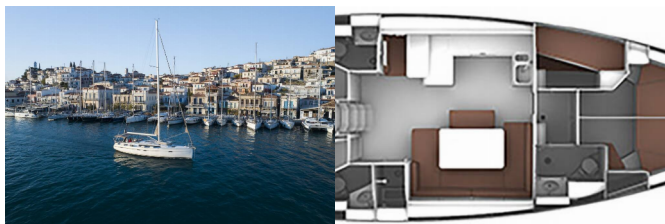

Web: [www.brain-yachting.com](http://www.brain-yachting.com)

<b>Yachtbasis</b>	Mykonos, Griechenland
<b>Yacht ID</b>	3509
<b>Yachtmarken</b>	Bavaria
<b>Yachtname</b>	Sea Wonder I
<b>Baujahr</b>	2018
<b>Länge</b>	15.59 M
<b>Kabinen</b>	5
<b>Kojen</b>	10
<b>Maximale Personenanzahl</b>	10
<b>WC</b>	3