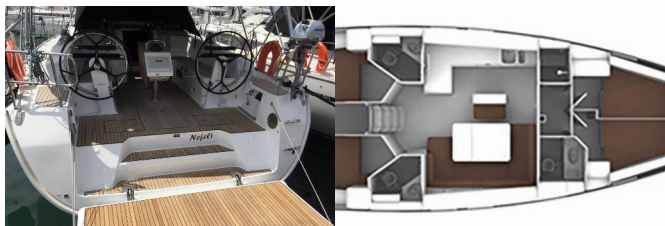

Yachtbasis	Skiathos, Griechenland
Yacht ID	3487
Yachtmarken	Bavaria
Yachtname	Nefeli
Baujahr	2021
Länge	14.27 M
Kabinen	4
Kojen	8 + 1
Maximale Personenanzahl	9
WC	3

BORDKÜCHE: Backofen, Herd, Kühlschrank, Pantryausrüstung, Warmes Wasser

DECKAUSRÜSTUNG: Anker, Beiboot, Bimini Top, Deckschrubber (deckbürste), Elektrische Ankerwinde, Falzen Cockpittisch, Fender, Heckdusche, Kunststoff-Eimer (Pütz), Sprayhood

INTERIEUR: Elektrische Toilette, Elektrischer Ventilator, Innendusche