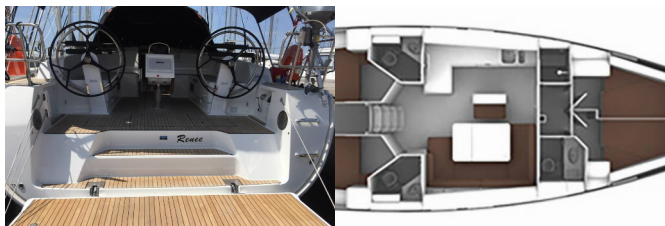

Yachtbasis	Skiathos, Griechenland
Yacht ID	3486
Yachtmarken	Bavaria
Yachtname	Renee
Baujahr	2021
Länge	14.27 M
Kabinen	4
Kojen	8 + 1
Maximale Personenanzahl	9
WC	3

BORDKÜCHE: Backofen, Herd, Kühlschrank, Pantryausrüstung, Warmes Wasser

DECKAUSRÜSTUNG: Anker, Beiboot, Bimini Top, Deckschrubber (deckbürste), Elektrische Ankerwinde, Falzen Cockpittisch, Fender, Heckdusche, Kunststoff-Eimer (Pütz), Sprayhood

INTERIEUR: Elektrische Toilette, Elektrischer Ventilator, Innendusche