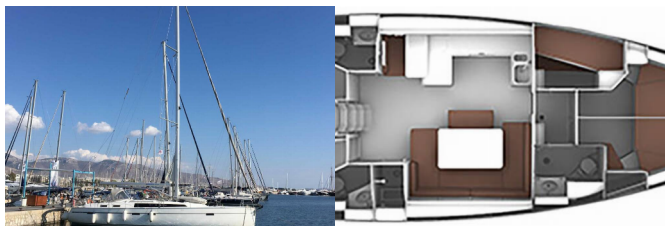

Yachtbasis	Volos, Griechenland
Yacht ID	3484
Yachtmarken	Bavaria
Yachtname	Nata
Baujahr	2015
Länge	15.59 M
Kabinen	5
Kojen	10
Maximale Personenanzahl	10
WC	3

BORDKÜCHE: Backofen, Herd, Kühlschrank, Pantryausrüstung, Warmes Wasser