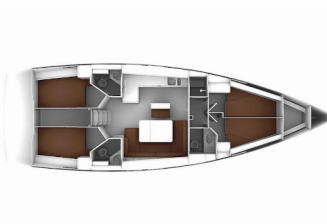

Web: [www.brain-yachting.com](http://www.brain-yachting.com)

<b>Yachtbasis</b>	Trogir, Yachtclub Seget (Marina Baotić), Kroatien
<b>Yacht ID</b>	347
<b>Yachtmarken</b>	Bavaria
<b>Yachtname</b>	Malbec
<b>Baujahr</b>	2016
<b>Länge</b>	14.27 M
<b>Kabinen</b>	4
<b>Kojen</b>	8 + 1
<b>Maximale Personenanzahl</b>	9
<b>WC</b>	3