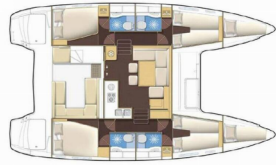

Yachtbasis	Marina Mandalina, Sibenik, Kroatien
Yacht ID	3373
Yachtmarken	Lagoon
Yachtname	Miss Money Penny
Baujahr	2016
Länge	11.97 M
Kabinen	4 + 2
Kojen	8 + 2 + 2
Maximale Personenanzahl	12
WC	4

BORDKÜCHE: Gasflasche, Kühlschrank, Pantryausrüstung, Tiefkühlfach, Warmes Wasser