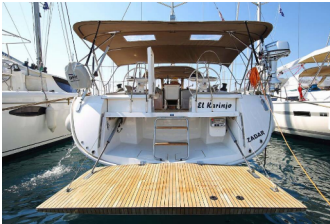

Yachtbasis	Trogir, Marina Trogir (ex.SCT), Kroatien
Yacht ID	334
Yachtmarken	Bavaria
Yachtname	El Karinjo
Baujahr	2016
Länge	16.75 M
Kabinen	5 + 1
Kojen	10 + 1 + 1
Maximale Personenanzahl	12
WC	3 + 1

BORDKÜCHE: Gasflasche, Kühlschrank, Pantryausrüstung, Warmes Wasser

DECKAUSRÜSTUNG: Ankerleine, Ankerwirbel, Auxiliary Anker (Reserve Anker), Badeplattform, Beiboot, Beiboot Pumpe, Bimini Top, Bootshaken, Bootsmannstuhl, Cockpittisch, Dieselkanister, Elektrische Ankerwinde, Fender, Festmacher, Gangway, Hauptanker, Heckdusche, Impeller, Keilriemen, Ölfilter, Kugelfender, Kunststoff-Eimer (Pütz), Rep. set f. Beiboot, Scheinwerfer, Schwarzer Ball, Schwarzer Konus, Sprayhood, Springleine, Teak im Cockpit, Teakdeck, Trosse, Wasserkanister, Wasserschlauch

UNTERHALTUNG: Außenlautsprecher, Radio

YACHTELEKTRIK: Batterien, E-Landanschluss 220 V, Generator, Heizung, Inverter, Ladegerät, Solar Panel

PREIS UND VERFÜGBARKEIT

Bavaria Cruiser 56 El Karinjo (2016)

BRAIN Yachting