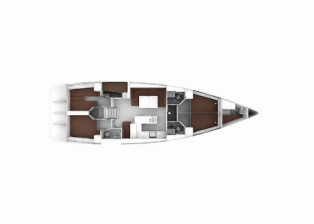

BAVARIA CRUISER 56

El Karinjo (2016)

BRAIN Yachting Image not found or type unknown

BRAIN Yachting • Neubaugasse 43/4 • 1070 Wien • Österreich

Telefon: +43 1 435 0804

E-Mail: relax@brain-yachting.com

Web: www.brain-yachting.com

Yachtbasis	Trogir, Marina Trogir (ex.SCT), Kroatien
Yacht ID	334
Yachtmarken	Bavaria
Yachtname	El Karinjo
Baujahr	2016
Länge	16.75 M
Kabinen	5 + 1
Kojen	10 + 1 + 1
Maximale Personenanzahl	12
WC	3 + 1

BORDKÜCHE: Gasflasche, Kühlschrank, Pantryausrüstung, Warmes Wasser