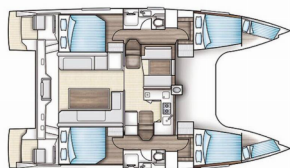

Web: [www.brain-yachting.com](http://www.brain-yachting.com)

<b>Yachtbasis</b>	Marina Hramina, Murter, Kroatien
<b>Yacht ID</b>	333
<b>Yachtmarken</b>	Nautitech
<b>Yachtname</b>	Kalea
<b>Baujahr</b>	2015
<b>Länge</b>	11.98 M
<b>Kabinen</b>	4 + 2
<b>Kojen</b>	8 + 2
<b>Maximale Personenanzahl</b>	10
<b>WC</b>	2