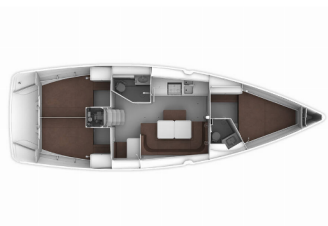

Yachtbasis	Marina Hramina, Murter, Kroatien
Yacht ID	328
Yachtmarken	Bavaria
Yachtname	MH 66
Baujahr	2016
Länge	12.35 M
Kabinen	3
Kojen	6 + 1
Maximale Personenanzahl	7
WC	2

BORDKÜCHE: Backofen, Gas-Kocher, Gasflasche, Kühlschrank, Pantryausrüstung, Spüle, Warmes Wasser, Wasserpumpe