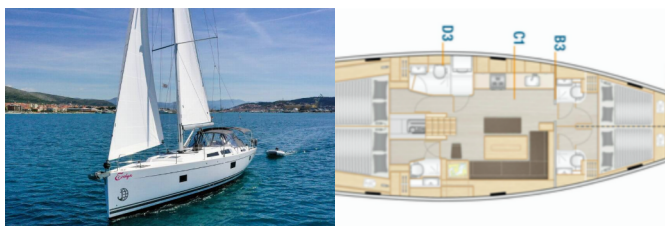

Web: [www.brain-yachting.com](http://www.brain-yachting.com)

<b>Yachtbasis</b>	Trogir, Yachtclub Seget (Marina Baotic), Kroatien
<b>Yacht ID</b>	3272
<b>Yachtmarken</b>	Hanse Yachts
<b>Yachtname</b>	Evelyn
<b>Baujahr</b>	2022
<b>Länge</b>	15.55 M
<b>Kabinen</b>	4
<b>Kojen</b>	8 + 1
<b>WC</b>	4