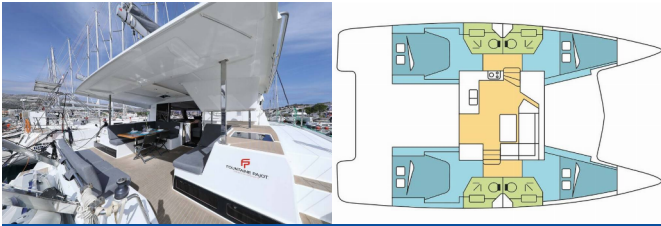

Yachtbasis	Trogir, Marina Trogir (ex.SCT), Kroatien
Yacht ID	3271
Yachtmarken	Fountaine Pajot
Yachtname	Chilli
Baujahr	2022
Länge	11.93 M
Kabinen	4
Kojen	8 + 1
Maximale Personenanzahl	9
WC	4

BORDKÜCHE: Gasflasche, Kühlschrank, Pantryausrüstung, Warmes Wasser