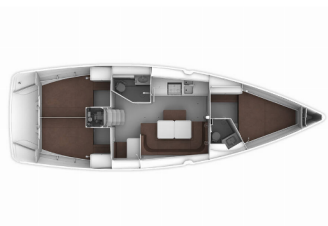

Yachtbasis	Marina Hramina, Murter, Kroatien
Yacht ID	327
Yachtmarken	Bavaria
Yachtname	MH 65
Baujahr	2016
Länge	12.35 M
Kabinen	3
Kojen	6 + 1
Maximale Personenanzahl	7
WC	2

BORDKÜCHE: Backofen, Gas-Kocher, Gasflasche, Kühlschrank, Pantryausrüstung, Spüle, Warmes Wasser, Wasserpumpe