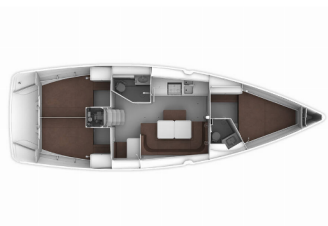

Yachtbasis	Marina Hramina, Murter, Kroatien
Yacht ID	322
Yachtmarken	Bavaria
Yachtname	MH 60
Baujahr	2016
Länge	12.35 M
Kabinen	3
Kojen	6 + 1
Maximale Personenanzahl	7
WC	2

BORDKÜCHE: Backofen, Gas-Kocher, Gasflasche, Kühlschrank, Pantryausrüstung, Spüle, Warmes Wasser, Wasserpumpe