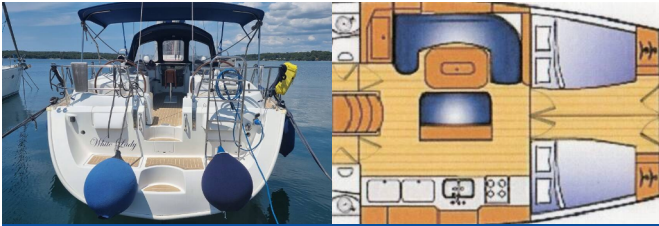

Web: [www.brain-yachting.com](http://www.brain-yachting.com)

<b>Yachtbasis</b>	ACI Marina Pula, Kroatien
<b>Yacht ID</b>	3192
<b>Yachtmarken</b>	Beneteau
<b>Yachtname</b>	White Lady
<b>Baujahr</b>	2005
<b>Länge</b>	15.48 M
<b>Kabinen</b>	4 + 1
<b>Kojes</b>	8 + 2 + 1
<b>WC</b>	4

**BORDKÜCHE:** Backofen, Gas-Kocher, Gasflasche, Kühlschrank, Mikrowelle, Pantryausrüstung, Tiefkühlfach, Warmes Wasser

**DECKAUSRÜSTUNG:** Beiboot, Bimini Top, Cockpittisch, Elektrische Ankerwinde, Gangway, Heckdusche, Sprayhood, Teak im Cockpit, Teak seats in cockpit, Teakdeck