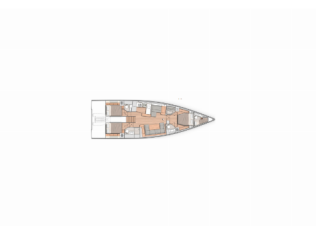

Yachtbasis Trogir, Yachtclub Seget (Marina Baotić), Kroatien

Yacht ID 3135

Yachtmarken Beneteau

Yachtname Big Blue

Baujahr 2022

Länge 17.12 M

Kabinen 3 + 1

Kojen 6 + 1