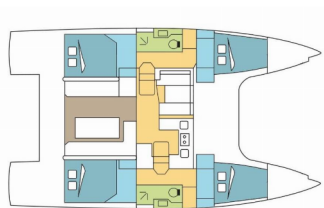

NAUTITECH 40 OPEN

ANTIPODES (2022)

BRAIN Yachting Image not found or type unknown

BRAIN Yachting • Neubaugasse 43/4 • 1070 Wien • Österreich

Telefon: +43 1 435 0804

E-Mail: relax@brain-yachting.com

Web: www.brain-yachting.com

BORDKÜCHE: Backofen, Herd, Kühlschrank, Mikrowelle, Pantryausrüstung

DECKAUSRÜSTUNG: Außenborder, Badeleiter, Beiboot, Bimini Top, Cockpittisch, Davit, Elektrische Ankerwinde, Heckdusche

INTERIEUR: Elektrische Toilette, Tragbare Lüfter

KOMFORT: Cockpit Kissen, Fliegengitter

NAVIGATION: AIS, Autopilot, Depthsonder, GPS Kartenplotter, Tachometer, Windmesser

SEGEL: Elektrische Winsch, Lazy bag, Lazy jacks

SICHERHEITSAUSRÜSTUNG: UKW Funk

UNTERHALTUNG: Außenlautsprecher, Radio

YACHTELEKTRIK: Inverter, Solar Panel, USB Stecker

Yachtbasis Whitsundays, Airlie Beach, Coral Sea Marina, Australien Und Ozeanien

Yacht ID 3132

Yachtmarken Nautitech

Yachtname ANTIPODES

Baujahr 2022

Länge 11.98 M

Kabinen 4

Kojen 8

Maximale Personenanzahl 8

WC 2