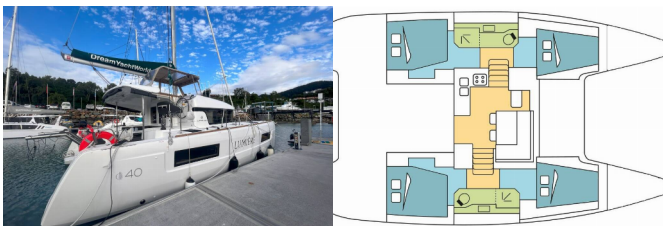

LAGOON 40

LUMIERE (2023)

BRAIN Yachting

BRAIN Yachting • Neubaugasse 43/4 • 1070 Wien • Österreich

Telefon: +43 1 435 0804

E-Mail: relax@brain-yachting.com

Web: www.brain-yachting.com

Yachtbasis	Whitsundays, Airlie Beach, Coral Sea Marina, Australien Und Ozeanien
Yacht ID	3131
Yachtmarken	Lagoon
Yachtname	LUMIERE
Baujahr	2023
Länge	11.74 M
Kabinen	4
Kojen	8
Maximale Personenanzahl	8
WC	2

BORDKÜCHE: Backofen, Herd, Kühlschrank

DECKAUSRÜSTUNG: Außenborder, Badeleiter, Beiboot, Bimini Top, Cockpittisch, Davit, Elektrische Ankerwinde

INTERIEUR: Elektrische Toilette, Ventilatoren in allen Kabinen

KOMFORT: Cockpit Kissen

NAVIGATION: AIS, Autopilot, Depthsounder, GPS Kartenplotter, Tachometer, Windmesser

SEGEL: Elektrische Winsch, Lazy bag, Lazy jacks

SICHERHEITSAUSRÜSTUNG: UKW Funk

UNTERHALTUNG: Außenlautsprecher, Fusion radio