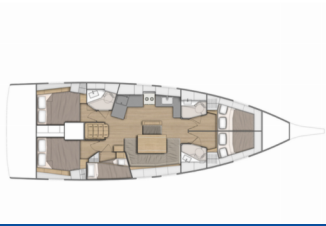

Yachtbasis	Athens, Alimos Marina, Griechenland
Yacht ID	3122
Yachtmarken	Beneteau
Yachtname	Mary Too
Baujahr	2022
Länge	14.60 M
Kabinen	5
Kojen	10 + 2
WC	3

BORDKÜCHE: Kühlschrank

DECKAUSRÜSTUNG: Anker, Badeplattform, Beiboot mit Außenborder, Bimini Top, Heckdusche, Sprayhood