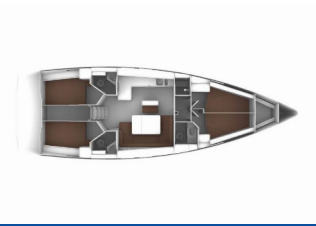

BAVARIA CRUISER 46

Regulus (2022)

BRAIN Yachting Image not found or type unknown

BRAIN Yachting • Neubaugasse 43/4 • 1070 Wien • Österreich

Telefon: +43 1 435 0804

E-Mail: relax@brain-yachting.com

Web: www.brain-yachting.com

Yachtbasis	Setur Göcek Village Port, Türkei
Yacht ID	3110
Yachtmarken	Bavaria
Yachtname	Regulus
Baujahr	2022
Länge	14.27 M
Kabinen	4
Kojen	8 + 2
Maximale Personenanzahl	10
WC	3

BORDKÜCHE: Gasflasche, Kühlschrank, Pantryausrüstung, Warmes Wasser