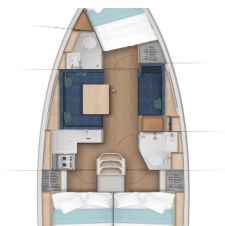

Yachtbasis	ACI Marina Trogir, Kroatien
Yacht ID	3106
Yachtmarken	Jeanneau
Yachtname	Bright Elli
Baujahr	2022
Länge	11.22 M
Kabinen	3
Kojen	6 + 1
Maximale Personenanzahl	7
WC	2

BORDKÜCHE: Gas-Kocher, Gasflasche, Herd, Kühlschrank, Pantryausrüstung, Tiefkühlfach, Warmes Wasser

DECKAUSRÜSTUNG: Anker, Badeleiter, Badeplattform, Beiboot, Bimini Top, Bootsmannstuhl, Cockpittisch, Elektrische Ankerwinde, Fender, Gangway, Heckdusche, Schwarzer Ball, Seil, Sprayhood, Teak im Cockpit, Wasserschlauch