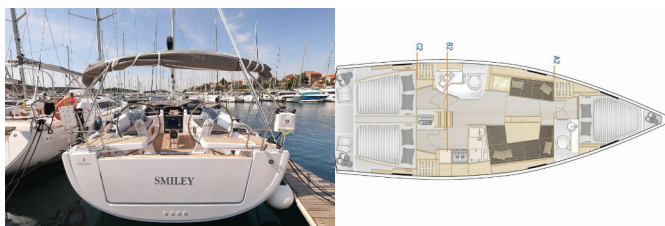

Web: [www.brain-yachting.com](http://www.brain-yachting.com)

<b>Yachtbasis</b>	Marina Mandalina, Sibenik, Kroatien
<b>Yacht ID</b>	3070
<b>Yachtmarken</b>	Hanse Yachts
<b>Yachtname</b>	Smiley
<b>Baujahr</b>	2023
<b>Länge</b>	11.40 M
<b>Kabinen</b>	3
<b>Kojen</b>	6 + 2
<b>Maximale Personenanzahl</b>	8
<b>WC</b>	2

**BORDKÜCHE:** Backofen, Herd, Kühlschrank, Pantryausrüstung, Warmes Wasser

**DECKAUSRÜSTUNG:** Badeplattform, Beiboot, Bimini Top, Cockpittisch, Elektrische Ankerwinde, Heckdusche, Sprayhood, Teak im Cockpit

**SEGEL:** Winsch

**SICHERHEITSAUSRÜSTUNG:** Rettungsinsel, UKW Funk, Werkzeugset

**UNTERHALTUNG:** Außenlautsprecher, Indoor-Lautsprecher, Radio mit USB

**YACHTELEKTRIK:** Inverter, Ladegerät, Solar Panel, USB Stecker