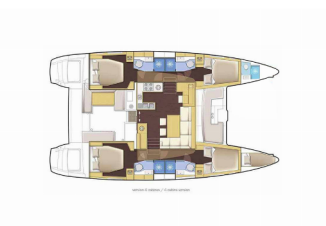

Yachtbasis	Athens, Alimos Marina, Griechenland
Yacht ID	3054
Yachtmarken	Lagoon
Yachtname	Mple
Baujahr	2022
Länge	13.99 M
Kabinen	4 + 2
Kojen	8 + 2
WC	4 + 1

BORDKÜCHE: Backofen, Elektrische Filterkaffeemaschine, Elektrischer Kessel, Herd, Kaffeemaschine, Kühlschrank, NESPRESSO Kaffeemaschine, Tiefkühlfach, Toaster