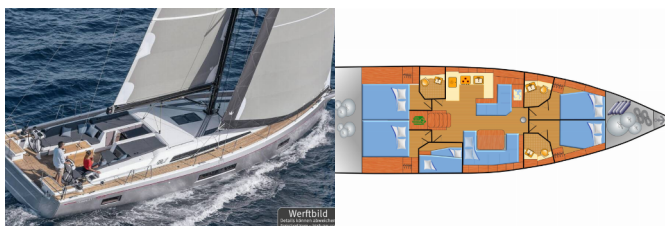

Yachtbasis	Marina Tehnomont Veruda, Pula, Kroatien
Yacht ID	3039
Yachtmarken	Beneteau
Yachtname	Obelix
Baujahr	2022
Länge	15.94 M
Kabinen	5
Kojen	10 + 1
Maximale Personenanzahl	11
WC	3

BORDKÜCHE: Druckwassersystem, Gas-Kocher, Kühlschrank, Pantryausrüstung, Spüle, Tiefkühlfach, Warmes Wasser, Wasserpumpe