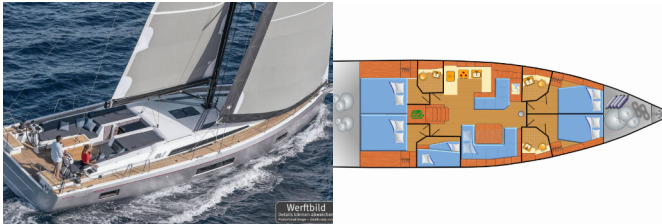

| | |
|------------------------------------|--|
| Yachtbasis | Marina Tehnomont Veruda, Pula, Kroatien |
| Yacht ID | 3039 |
| Yachtmarken | Beneteau |
| Yachtname | Obelix |
| Baujahr | 2022 |
| Länge | 15.94 M |
| Kabinen | 5 |
| Kojen | 10 + 1 |
| Maximale Personenanzahl | 11 |
| WC | 3 |